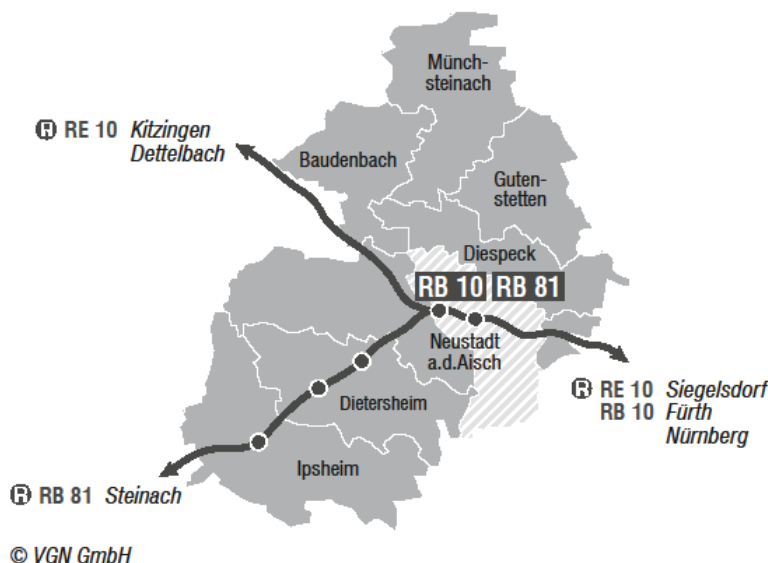

## Das Anruf-Sammel-Taxi NeuStadt und Land mit Münchsteinach

bleibt bis 31.12.2024 unverändert und ist weiterhin buchbar

unter Tel.: 09161/664314 (Firma Zepf-Reisen)

Fahrzeiten AST: Weiterhin täglich Montag-Freitag 7.00 bis 18.00 Uhr

Tarifzonen AST: Preisstufe 1: 2,00 € (Kind 1,00 €)  
Preisstufe 2: 2,60 € (Kind 1,30 €)  
Preisstufe 3: 3,70 € (Kind 1,90 €)  
dazu kommt der AST-Zuschlag in gleicher Höhe

Das AST NeuStadt und Land fährt ausschließlich im Gebiet NeuStadt und Land + Münchsteinach

### Informationen und Details zum AST NeuStadt und Land:

[www.neustadtundland.de/ast](http://www.neustadtundland.de/ast) oder Tel. 09161/664314 oder direkt bei der Firma Zepf-Reisen

Das NEA Mobil des Landkreises startet am 1.8.2021 und bedient werktags die weiteren Bedienungsgebiete des Landkreises, Ausnahme Bedienungsgebiet 1 (NeuStadt und Land). Samstagsfahrten im gesamten Landkreis, auch im Bedienungsgebiet 1 (NeuStadt und Land) werden durch das NEA Mobil des Landkreises durchgeführt.

### Hintergrund:

Auch nach dem Start des NEA Mobils des Landkreises am 1.8.2021 bleibt aufgrund der Laufzeit der Konzession das Angebot des AST NeuStadt und Land bestehen.

Aus diesem Grund fährt das Anruf-Sammel-Taxi (AST) der Kommunalen Allianz NeuStadt und Land mit Münchsteinach weiterhin bis 31.12.2024